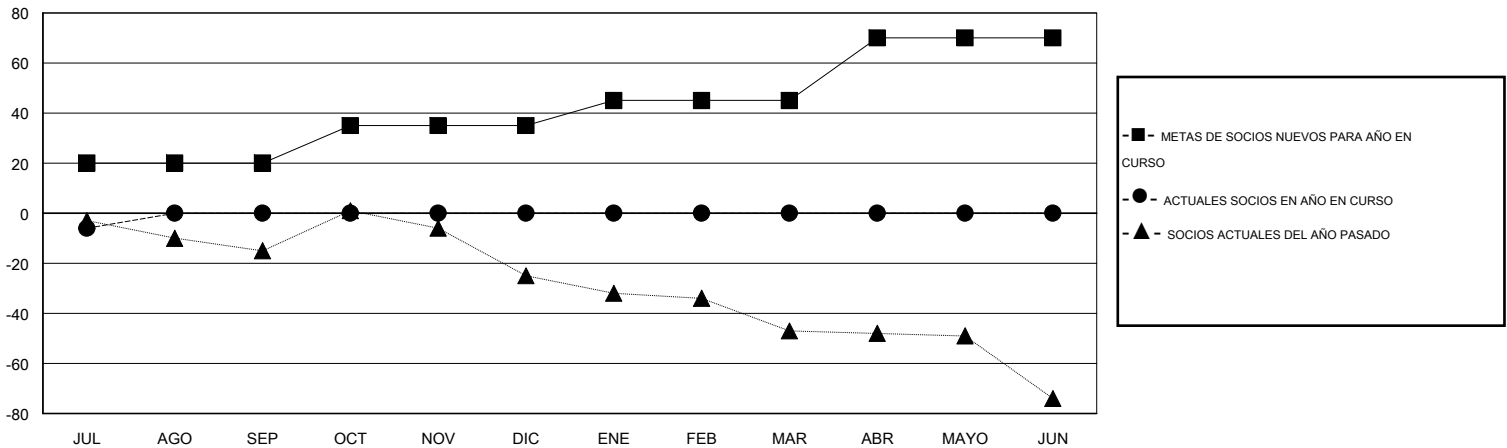

MONTHLY MEMBERSHIP PROGRESS REPORT

District O 3

Results as of: 7/31/2015

GMT: Pedro Marrello

UBICACIÓN ARGENTINA

GMT DE AE 3

Clubes					socios				
RESULTADOS DE 2015-2016					RESULTADOS DE 2015-2016				
TRIMESTRE	META DE CLUBES NUEVOS	NUEVOS CLUBES	CLUBES DADOS DE BAJA	GANANCIA/PÉRDIDA NETA	TRIMESTRE	META DE SOCIOS NUEVOS	SOCIOS FUNDADORES Y NUEVOS SOCIOS AÑADIDOS	SOCIOS DADOS DE BAJA	GANANCIA/PÉRDIDA NETA
JUL/AGO/SEP	0	0	0	0	JUL/AGO/SEP	20	6	12	-6
OCT/NOV/DIC	0	0	0	0	OCT/NOV/DIC	15	0	0	0
ENE/FEB/MAR	0	0	0	0	ENE/FEB/MAR	10	0	0	0
ABR/MAYO/JUN	1	0	0	0	ABR/MAYO/JUN	25	0	0	0

METAS Y CIFRA ACUMULATIVA DE CLUBES NUEVOS

METAS Y CIFRA ACUMULATIVA DE SOCIOS

CLUBES DADOS DE BAJA: 0	4 CLUBS OF 46 AÑADIERON 1 O MÁS SOCIOS NUEVOS	DISTRIBUCIÓN POR SEXO
		MASCULINO 553 (58.83%)
		FEMENINO 387 (41.17%)
SOCIOS DADOS DE BAJA	CLIC AQUÍ PARA DATOS DE SALUD DE CLUB	SOCIOS EN UNIDAD FAMILIAR 190
FALLECIDOS 0		CABEZA DE FAMILIA 92
CLUB CANCELADO 0		NO ES CABEZA DE FAMILIA 98
OTRO 12		
TOTAL 12		